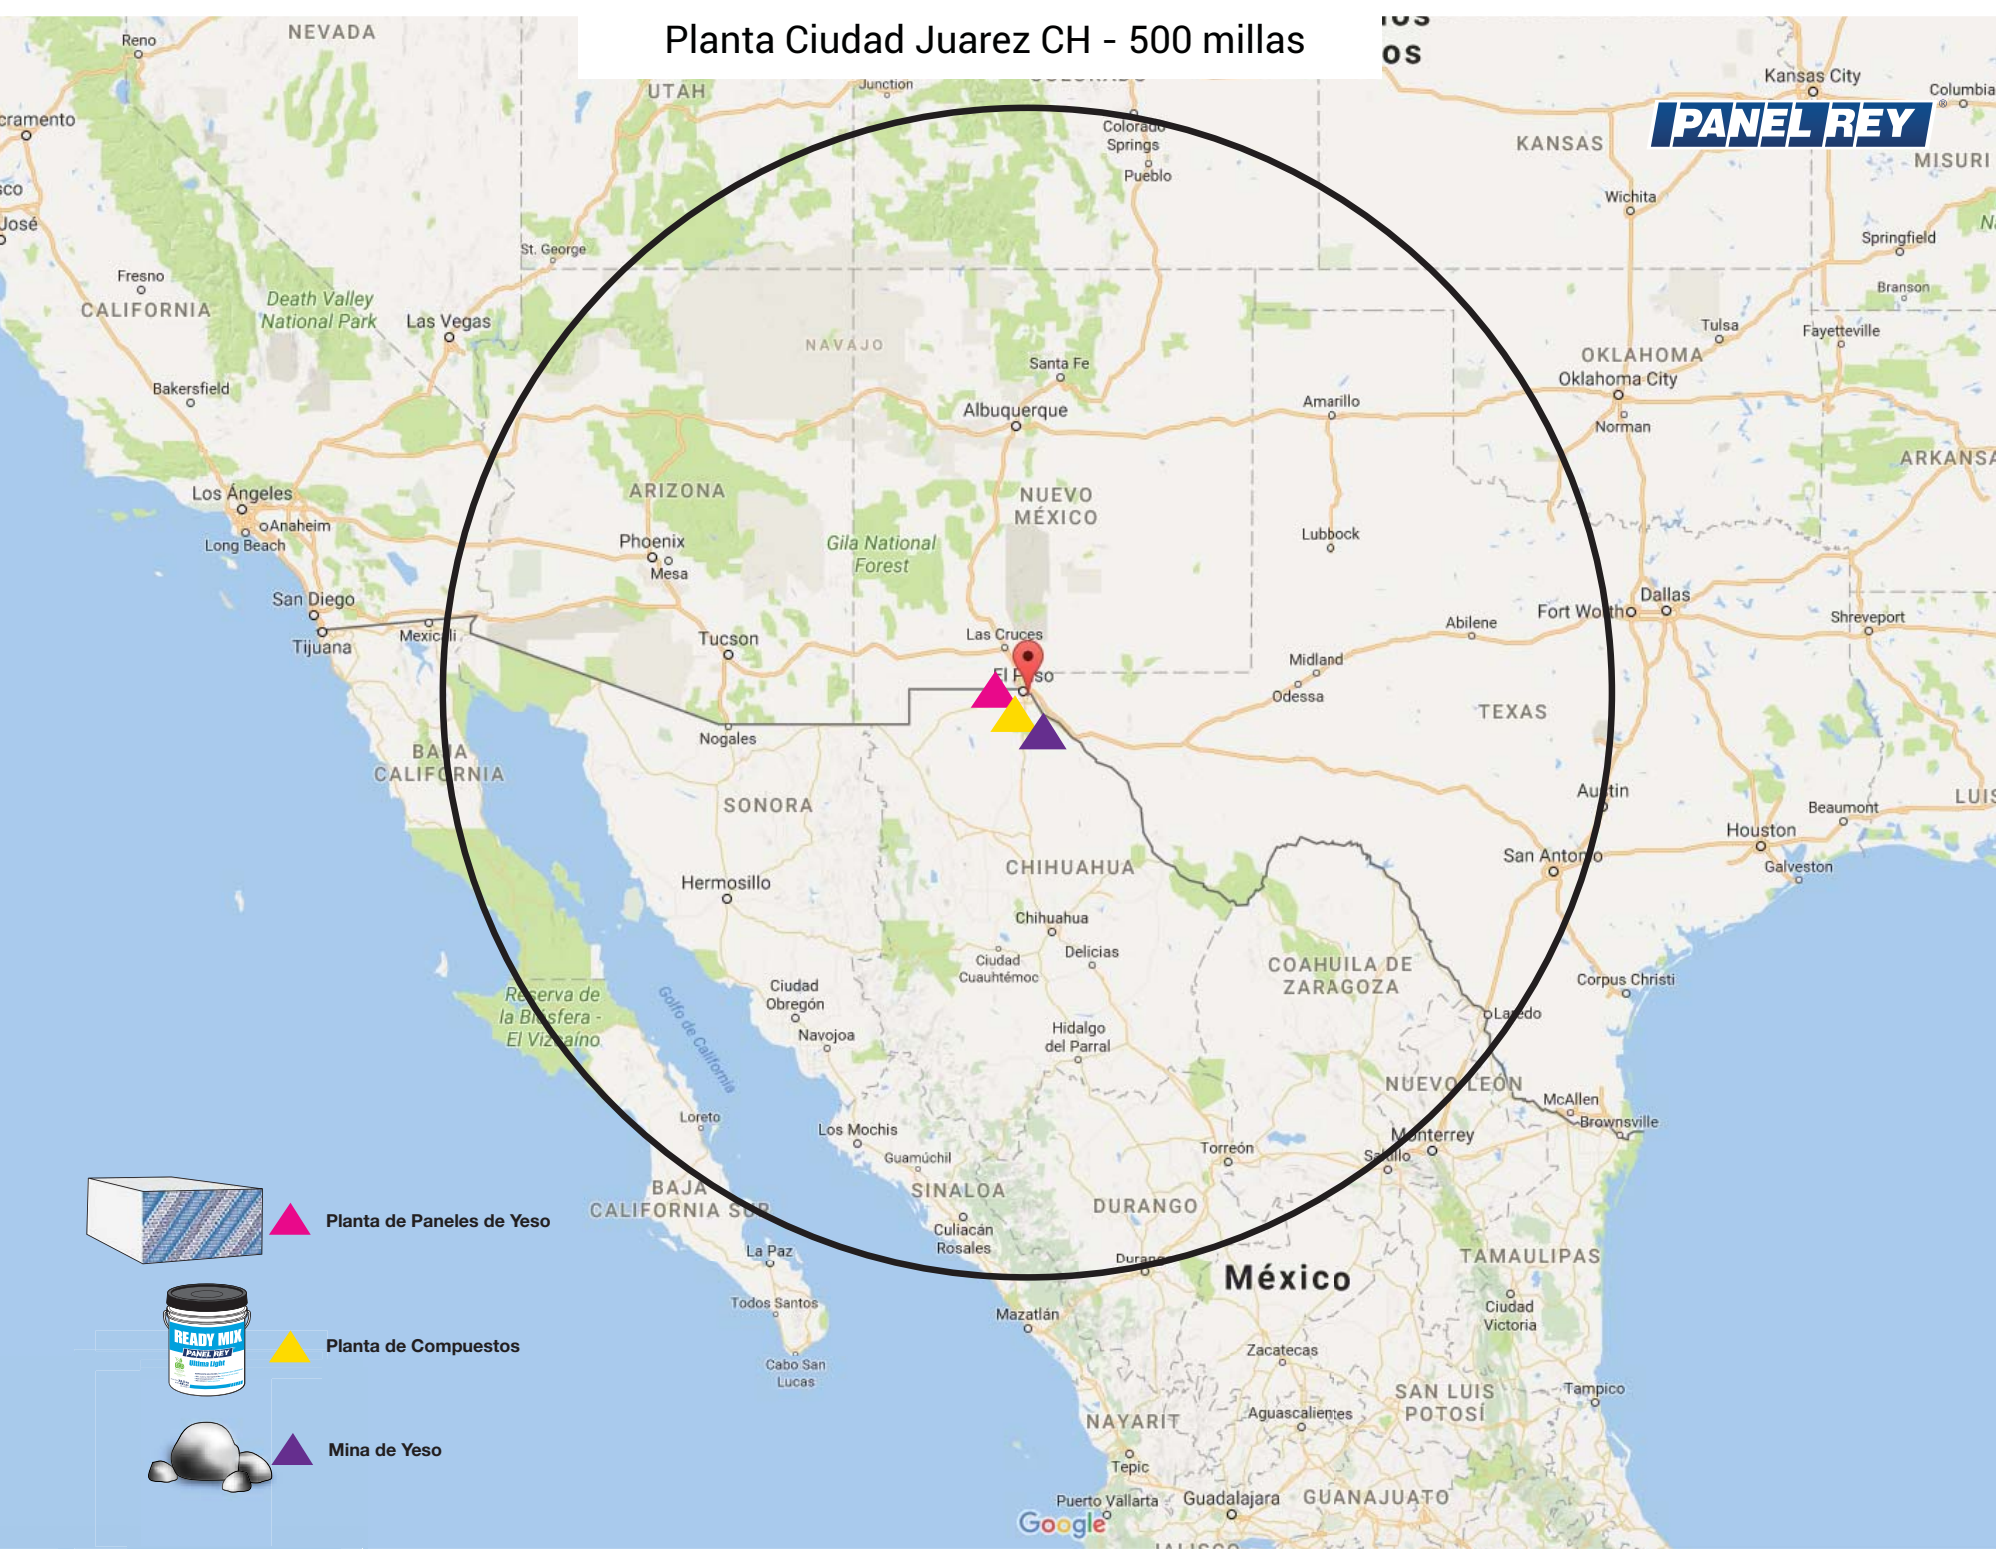

# Planta Ciudad Juarez CH - 500 millas

**PANEL REY**

▲ Planta de Paneles de Yeso

▲ Planta de Compuestos

▲ Mina de Yeso

# Planta El Carmen NL - 500 millas

**PANEL REY**

▲ Planta de Paneles de Yeso

▲ Planta de Compuestos

▲ Planta de Papel

▲ Mina de Yeso

# Planta San Luis Potosi SLP - 500 millas

**PANEL REY**

Planta de Paneles de Yeso

Planta de Compuestos

Mina de Yeso