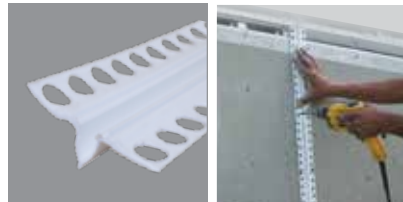

## Entrecalle

Diseñado para el Sistema EIFS. Sus molduras guías de 3 mm de espesor garantizan el grosor adecuado del canal "U" y sus perforaciones en las alas permiten una mejor adhesión entre el recubrimiento base y el acabado.

## Junta de Control

Diseñada para controlar el movimiento de Muros y Cielos rasos. Alivia la tensión y las rajaduras ocasionadas por la expansión y la contracción en los ángulos interiores. Cuenta con una cinta adhesiva removible para proteger la ranura "V" durante la instalación y sus bordes de 2 mm garantizan el grosor adecuado del compuesto. Los orificios en sus alas garantizan la unión del recubrimiento base a la superficie del panel.

## Reborde J

Excelente para usarse en los arranques de los muros de panel de 1/2" y de 5/8" de grosor. Actúa como borde de protección para el material de revestimiento exterior y además puede ser utilizado alrededor de puertas y ventanas. Su superficie de PVC permite una excelente adhesión a la pintura y al sellador.