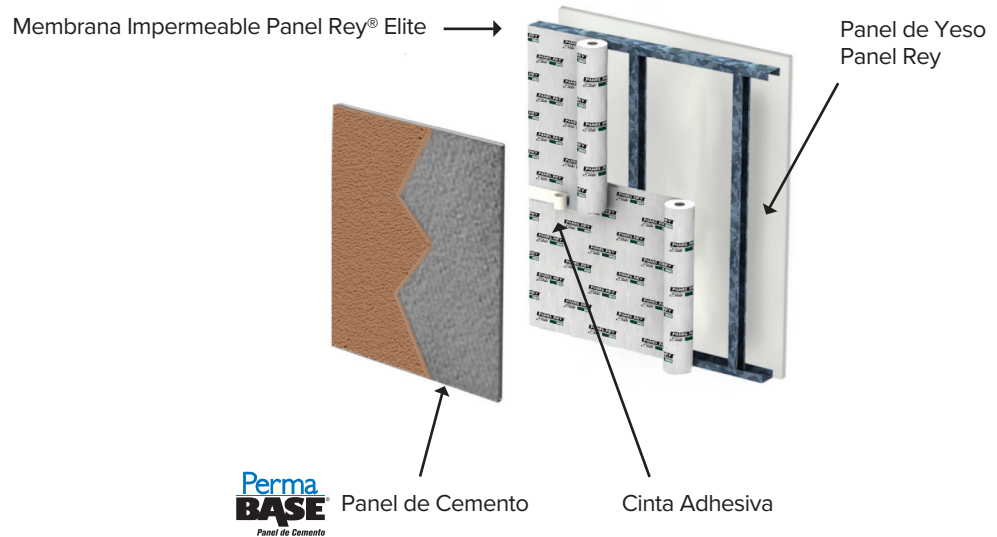

Membrana Impermeable Panel Rey[®] Elite

Descripción

Membrana Impermeable Panel Rey[®] Elite es una membrana para el control de la humedad de grado comercial. Este innovador producto combina un método de fabricación no tejido (sin hilos) con un revestimiento duradero para ofrecer un equilibrio entre fuerza, resistencia a la humedad, protección contra la infiltración de aire y permeabilidad al vapor.

Aplicaciones y ventajas

Esta barrera resistente al agua no perforada (WRB-Water Resistive Barrier) es una opción económica que proporciona una excelente protección contra la humedad, el viento y resistencia al desgarre. La permeabilidad al vapor facilita el secado de la humedad no deseada, por lo que se puede utilizar en todas las zonas climáticas y es adecuado para su uso detrás de todos los sistemas de revestimiento. Membrana Impermeable Panel Rey[®] Elite cumple o supera todos los requisitos del código residencial a un precio accesible.

Beneficios:

- Excelente resistencia al agua
- Resistencia ideal a los rayos UV -120 días
- Disponible en rollos de 2.74 mts. (ancho)
- Permeabilidad al Vapor
- Actúa como barrera de aire
- Cumple y supera los requisitos del código WRB ICC AC38
- Funciona con varios materiales de revestimiento

Clasificación de resistencia al fuego

Clase A

Fácil de instalar

Desenrolle la membrana impermeable Panel Rey® Elite empezando por la parte inferior, después se irán taslapando las membranas que sean necesarias colocar.